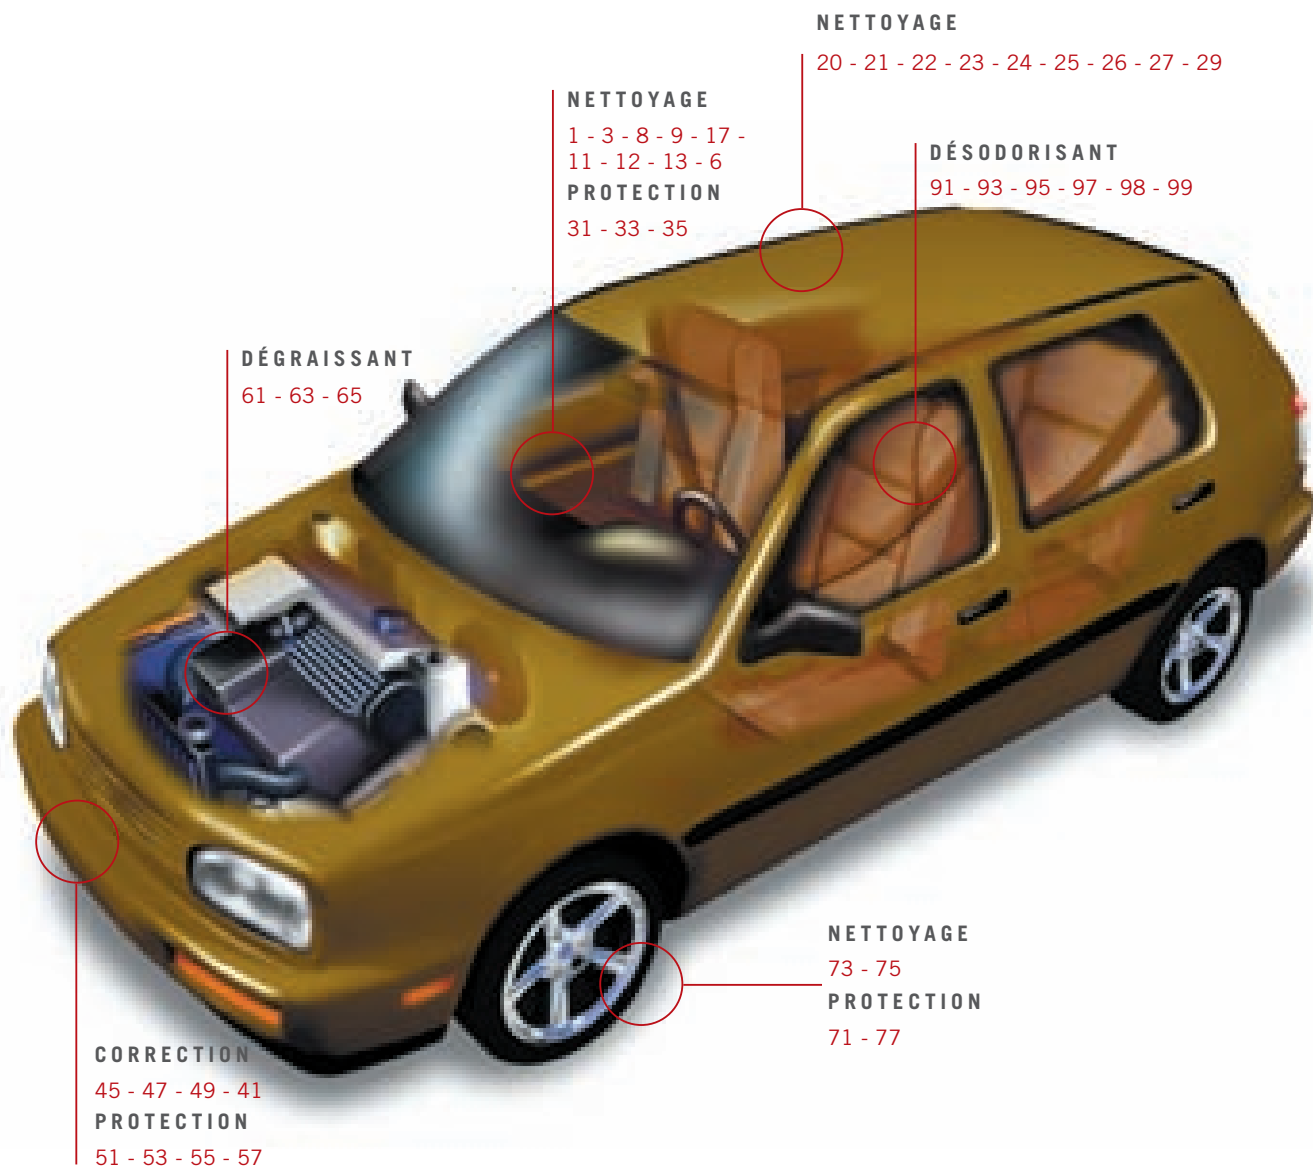

APPLICATIONS DE SILVERWAX

FORMATS DISPONIBLES

580g et 600g

1 litre

1 litre

4 litres

4 litres

20 litres

210 litres